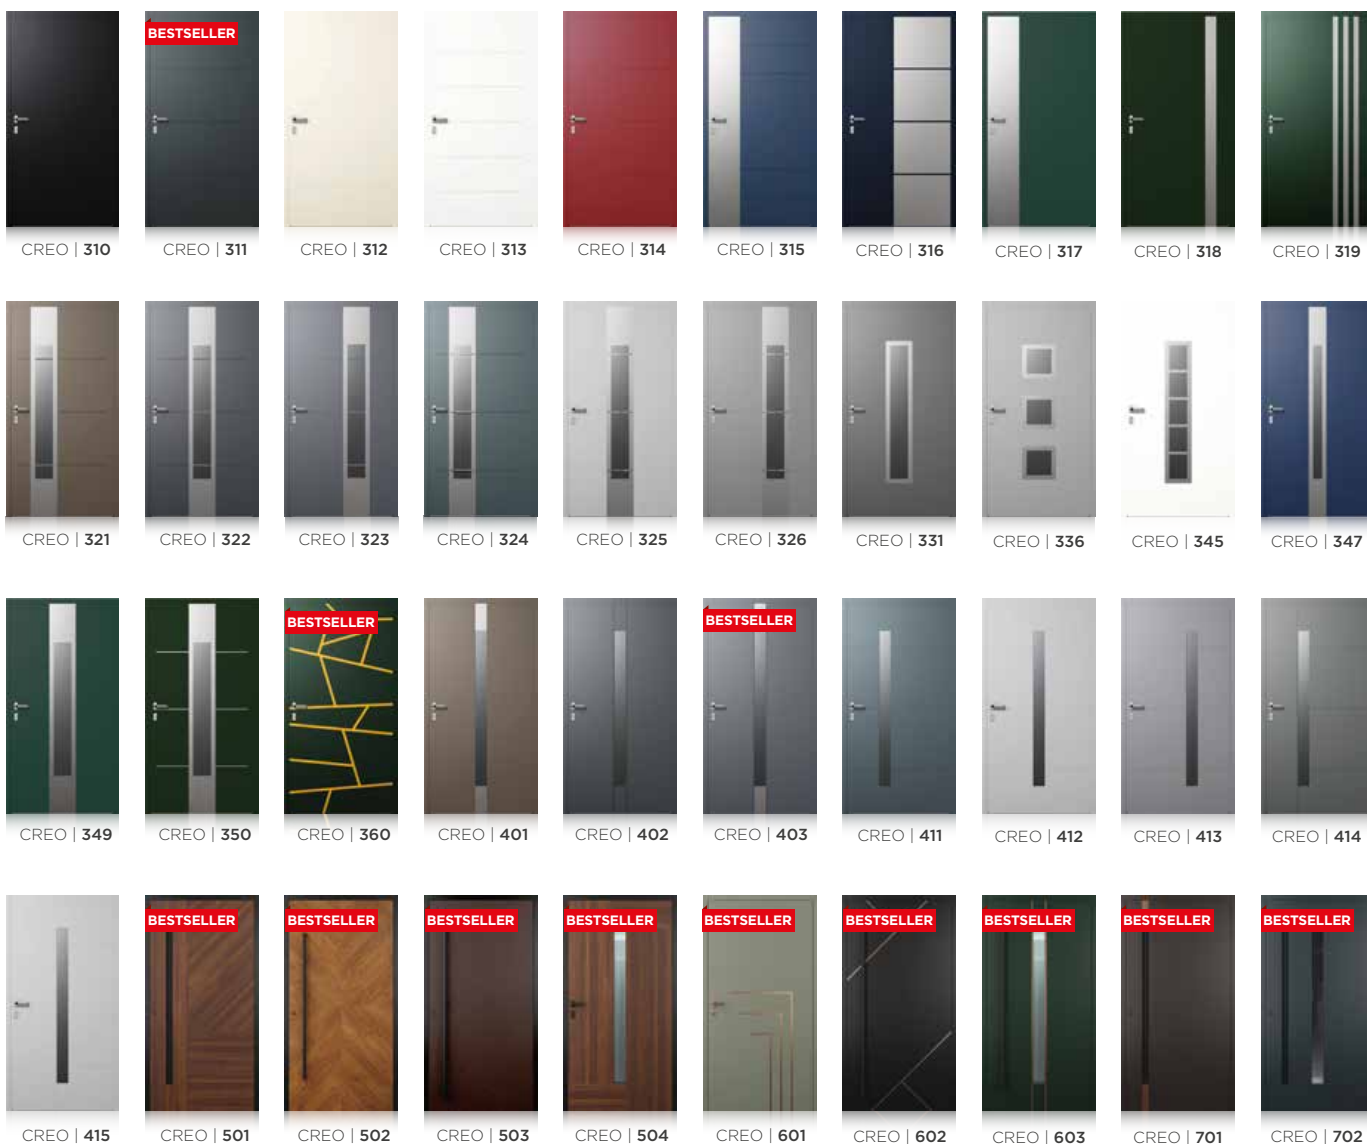

Wejść do świata drzwi zewnętrznych WIŚNIEWSKI.

Drzwi, które łączą w sobie to, co najlepsze.

Tworząc drzwi WIŚNIEWSKI, myślimy o designie, nowoczesnych trendach i wzornictwie, które przyciąga wzrok. Równie dużo pracy wkładamy także w to, czego nie widać na pierwszy rzut oka: konstrukcję i technologię produkcji. Właśnie dzięki temu Twoje drzwi będą doskonale wyglądać – a równocześnie zapewnią Ci bezpieczeństwo, ciepło i ciszę na wiele długich lat. Trzy dekady doświadczenia w produkcji drzwi sprawiają, że doskonale wiemy, jak połączyć w nich technologię, design i personalizację z Twoim komfortem i troską o rodzinę.

Drzwi CREO. Doskonałość