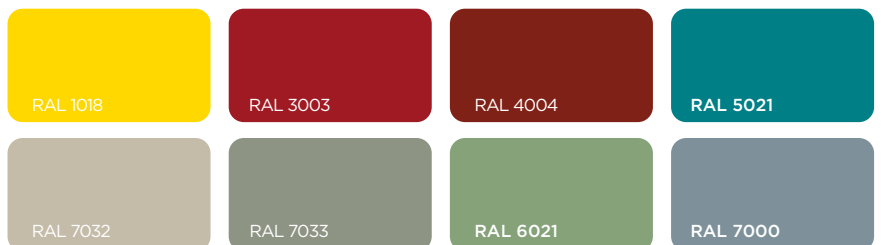

Jupiter I
kolor: stal nierdzewna
(imitacja) szyld dzielony

Neptun
kolor: czarny (mat)
szyld dzielony

Amsterdam I
kolor: miedź
szyld dzielony

Standard
kolor: stal nierdzewna
szyld podłużny

Haga I
kolor: inox
szyld podłużny

PROFILO 04
□ 100x20 mm
czarny mat

Kolor, okleina, a może coś specjalnego?

Kolory standardowe
(mat struktura)

Okleiny

Kolory specjalne
(mat struktura)

Kolory HOME INCLUSIVE

Kolory DECOR

BIKOLOR

Dzięki opcji Bikolor malowane w mat strukturze drzwi CREO mogą mieć inny kolor od strony zewnętrznej i wewnętrznej.

Aby zobaczyć więcej kolorów zeskanuj kod lub wejdź na stronę www.wisniowski.pl

Może więcej światła?