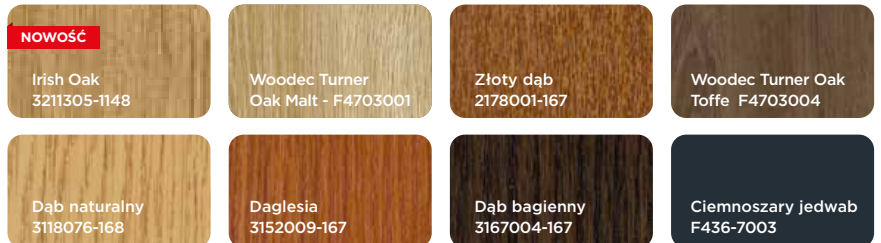

PROFILO 04
□ 100x20 mm
czarny mat

Kolor, okleina, a może coś specjalnego?

Kolory standardowe
(mat struktura)

Okleiny

Kolory specjalne
(mat struktura)

Kolory HOME INCLUSIVE

Kolory DECOR

BIKOLOR

Dzięki opcji Bikolor malowane w mat strukturze drzwi CREO mogą mieć inny kolor od strony zewnętrznej i wewnętrznej.

Aby zobaczyć więcej kolorów zeskanuj kod lub wejdź na stronę www.wisniowski.pl

Może więcej światła?