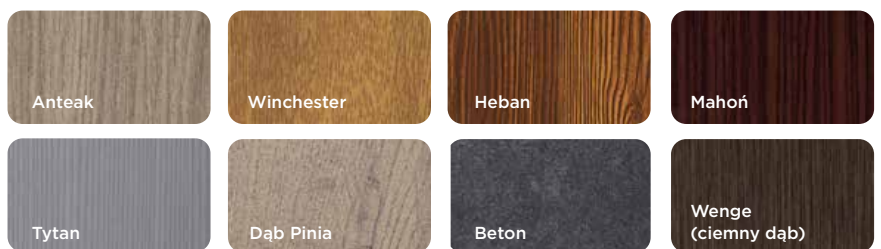

PROFILO 04
□ 100x20 mm
czarny mat

Kolor, okleina, a może coś specjalnego?

Kolory standardowe
(mat struktura)

Okleiny

Kolory specjalne
(mat struktura)

Kolory HOME INCLUSIVE

Kolory DECOR

BIKOLOR

Dzięki opcji Bikolor malowane w mat strukturze drzwi CREO mogą mieć inny kolor od strony zewnętrznej i wewnętrznej.

Aby zobaczyć więcej kolorów zeskanuj kod lub wejdź na stronę www.wisniowski.pl

Może więcej światła?