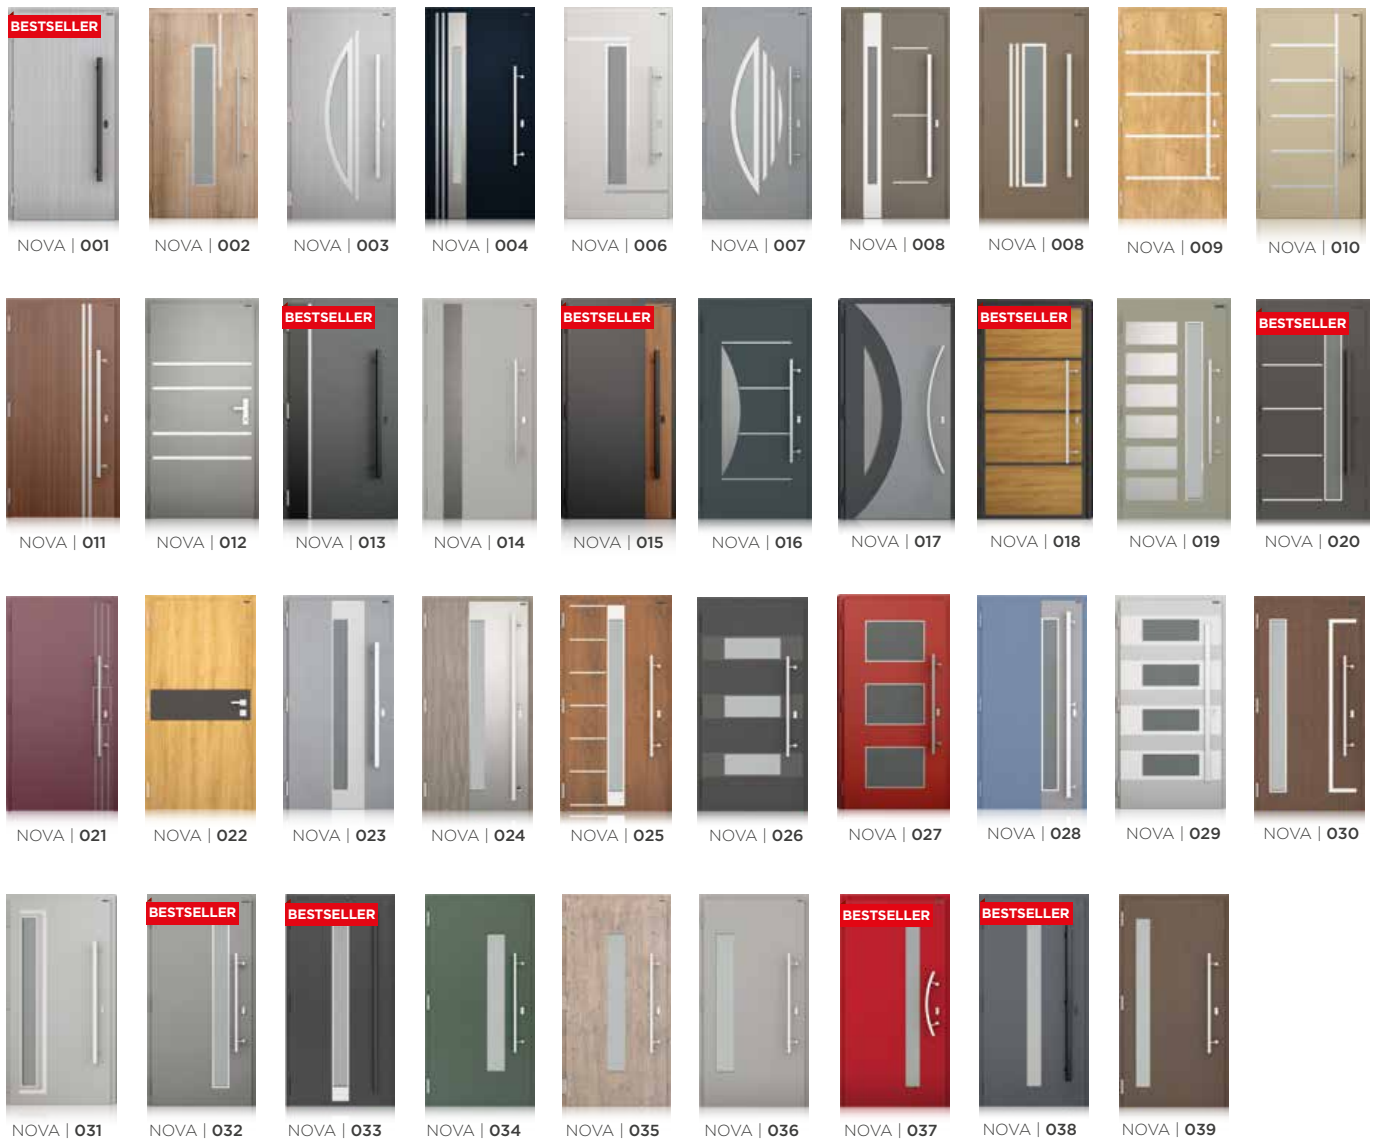

Drzwi NOVA. Kompletnie rozwiązania