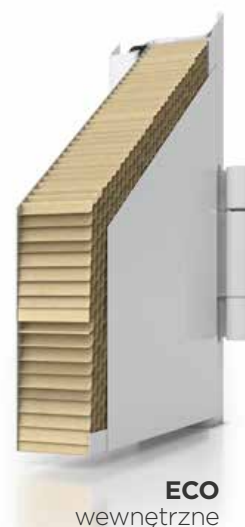

jest z blachy ocynkowanej o grubości 0,5 do 1,5 [mm] i powlekanej powłoką poliestrową lub malowane proszkowo. Solidna konstrukcja pozwala montować drzwi ECO wewnątrz i na zewnątrz pomieszczeń.

Drzwi **boczne**