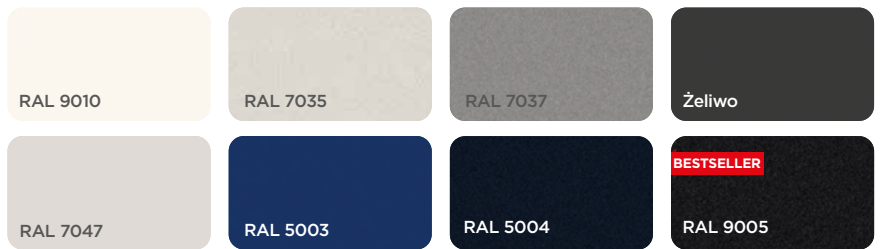

Jupiter I
kolor: stal nierdzewna
(imitacja) szyld dzielony

Neptun
kolor: czarny (mat)
szyld dzielony

Amsterdam I
kolor: miedź
szyld dzielony

Standard
kolor: stal nierdzewna
szyld podłużny

Haga I
kolor: inox
szyld podłużny

PROFILO 04
□ 100x20 mm
czarny mat

Kolor, okleina, a może coś specjalnego?

Kolory standardowe
(mat struktura)

Okleiny

Kolory specjalne
(mat struktura)

Kolory HOME INCLUSIVE

Kolory DECOR

BIKOLOR